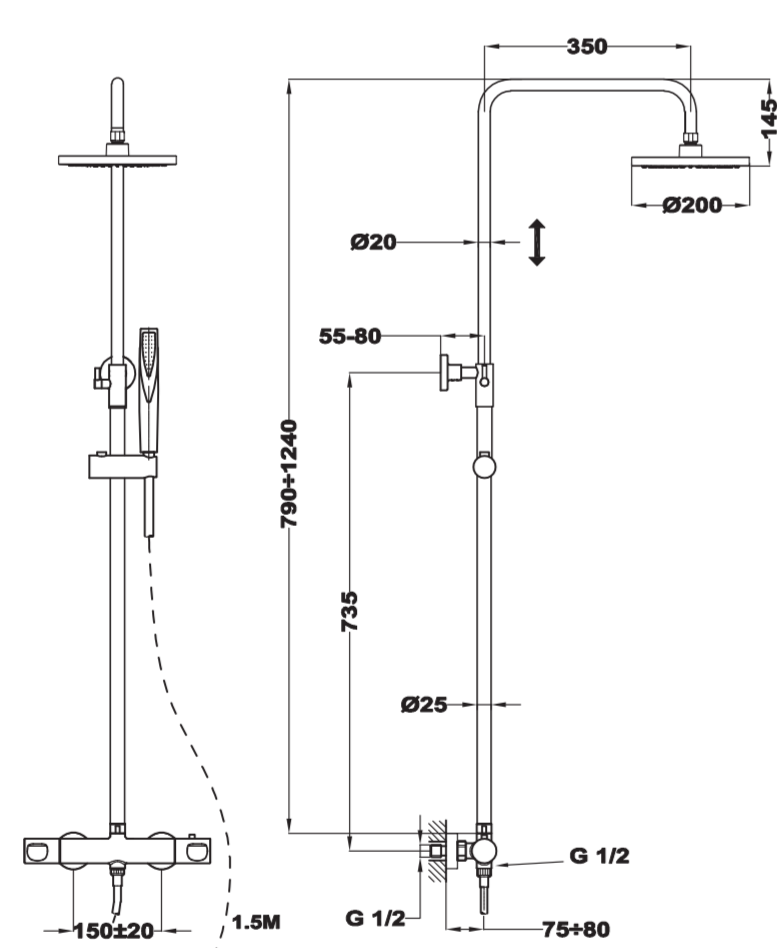

MOFÉM

Vigo 84.238.31.00

Vigo 84.238.31.00

Vigo 84.238.31.00

MOFÉM