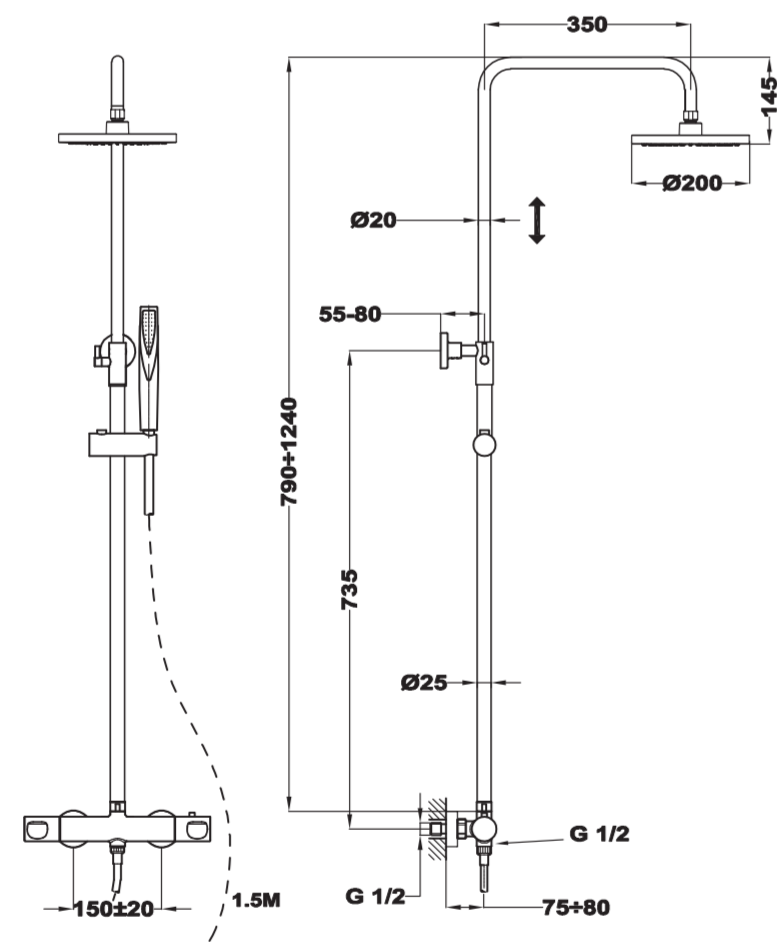

MOFÉM

84.238.31.00
Vigo

Vigo
84.238.31.00

Vigo
84.238.31.00

MOFÉM